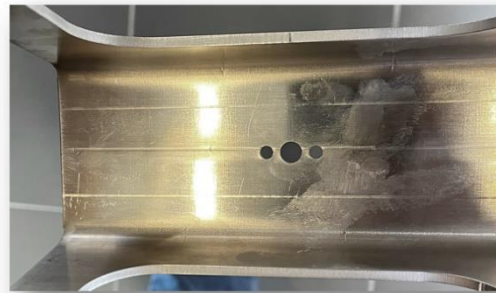

(EN) Remove the hexagon socket screw from the thinner wheel shell holder. Remove the wheel shell holder and replace it with the thicker wheel shell holder. Fix this thicker bracket with the previously removed hexagon socket screw.

(FR) Retirez la vis à six pans creux du support de la coque de la roue la plus fine. Retirez le support de coquille de roue et remplacez-le par le support de coquille de roue plus épais. Fixez ce support plus épais avec la vis à six pans creux retirée précédemment.

**Wichtige Zusatzinformation / Important additional information /
Information supplémentaire importante:**

(DE) Die Radschalen Halterung 8502062 ist gültig für alle Bike Carrier Varianten von Etrusco

(EN) The bike tray holder 8502062 is valid for all Bike Carrier variants from Etrusco

(FR) Le support de plateau pour vélo 8502062 est valable pour toutes les variantes de Bike Carrier de Etrusco